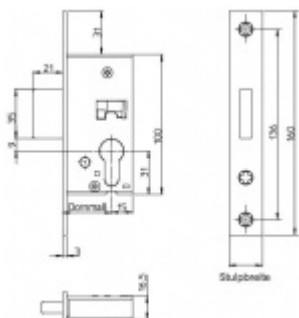

Rozteč: 92 mm

Dormass: 35 mm

Ořech zámku: 8 mm

Na objednávku jsou dostupné tyto varianty:

Čelo ploché 20/22 mm

U-čelo 24x6 mm/29/34/39/44 mm

Dornmass: 25/30/40/45/50 mm

Tichá střelka

Ořech 10 mm

Vaše cena bez DPH

28,34 €

Vaše cena s DPH

34,29 €

Zobrazit produkt

PODOBNÉ PRODUKTY

**Zámek na branku,
nerez, rozteč 72mm**