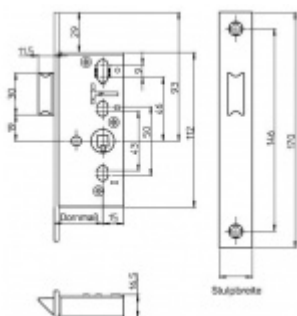

Úzký dveřní zámek SSF Serie 02 FSk

ID produktu: 7225

Úzký zámek pro rámové dveře střelkový bez závory, krátký

Třída 3 - pro objektové dveře s vysokou zátěží dle DIN 18251-2

Čelo: matný chrom 24x170

Střelka: pravolevá

Dormass: 35 mm

Ořech zámku: 8 mm

Na objednávku jsou dostupné tyto varianty:

Čelo ploché 20/22 mm

U-čelo 24x6 mm/29/34/39/44 mm

Dornmass 25/30/40/45/50 mm

Tichá střelka

Ořech 10 mm

Vaše cena bez DPH

28,34 €

Vaše cena s DPH

34,29 €

Zobrazit produkt