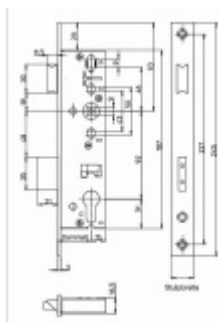

Panikový zámek SSF Serie 02 APB, klika/klika

Panikový úzký zámek pro rámové dveře

Certifikace dle EN 1125 + DIN EN 179

Zámek pro kombinaci klika/klika s nutností děleného čtyřhranu

Paniková funkce B = K otevření dveří zvenku je třeba použít klíč a následně stisknout kliku. Pro užití únikové funkce (otevření dveří zevnitř i bez klíče) jsou dveře po zabouchnutí zvenku přístupné pouze za pomoci klíče. Po odemknutí cylindrické vložky je možné používat dveře běžně klikou z obou stran.

Čelo: nerez kartáčovaná 24x245

Rozteč: 92 mm

Tichá stříelka

Ořech zámku dělený: 9 mm - je potřeba použít [dělený čtyřhran](#)

Upozornění: V panikových zámcích mohou být použity běžně dostupné cylindrické vložky. Nikdy však nesmí zůstat klíč ve vložce, jestliže je uzamčeno.

Panikový zámek může klíč ve vložce zlomit při otevření klikou!

Paniková funkce je aktivní pouze pro dveře otevírané ve směru úniku. Na objednávku lze dodat i zámek s opačnou funkcí otevírání.

Zámky nejsou vhodné pro objektové dveře s vysokou četností používání. Zámky jsou určeny pro únikové východy, které se používají pouze v případě nouze. Pro objektové dveře