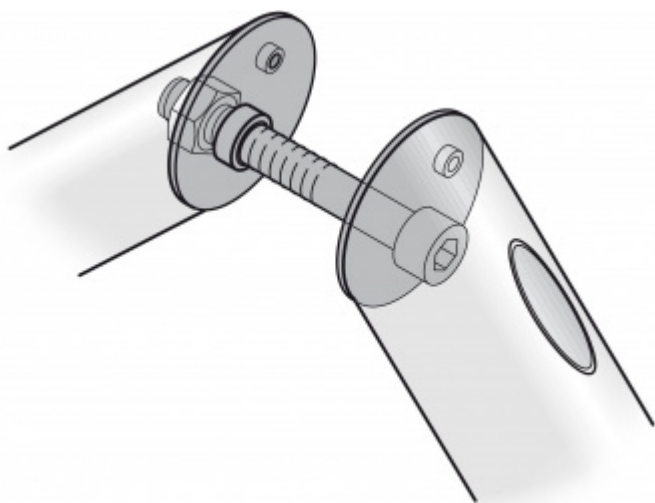

Produktový list

platný k 1. 9. 2024

luxusnikovani.cz
DELIVERED BY EFB

Párové propojení madla 05 0582 03080 M8 80-84 mm

FSB

ID produktu: 722

Sada obsahuje 2x závitovou tyč + 2x krytku v nerezí

Vhodné pro 2 kusy madel