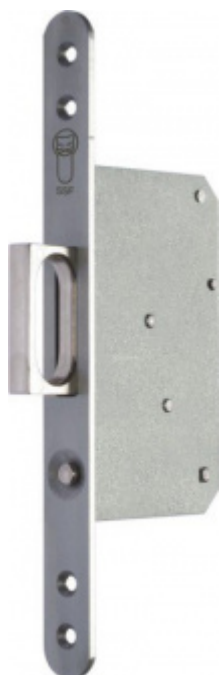

Vysunovací rukojeť do hrany dveří SSF Serie 76

ID produktu: 7214

Vysunovací rukojeť pro posuvné dveře

Vhodné pro posuvné dveře zasunované v celé šíři do zárubně. Pro vytažení dveřního křídla po stisknutí tlačítka vyjede rukojeť, za kterou je možné dveře ovládat.

Materiál čela: nerez kartáčovaná

Vaše cena bez DPH

53,96 €

Vaše cena s DPH

65,29 €

Dostupnost

4 ks

Zobrazit produkt