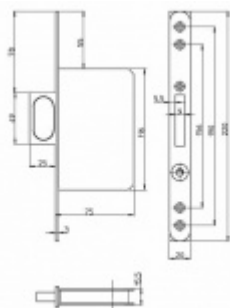

Vaše cena bez DPH

53,96 €

Vaše cena s DPH

65,29 €

Dostupnost

4 ks

Zobrazit produkt