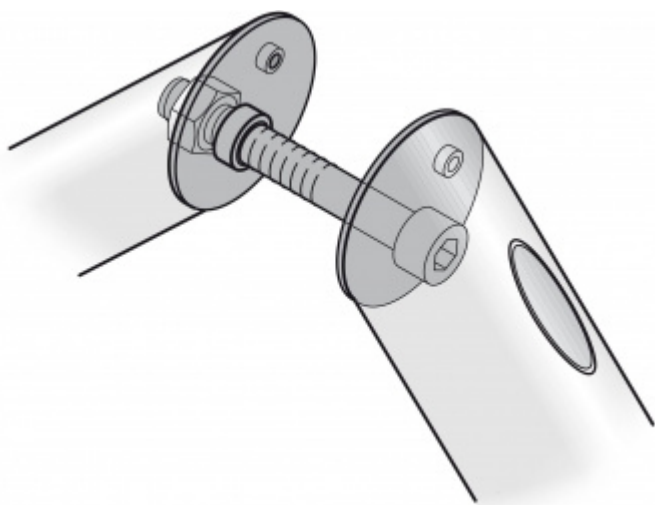

## Párové propojení madla 05 0582 03075 M8 75-79 mm

**FSB**

ID produktu: 721

Sada obsahuje 2x závitovou tyč + 2x krytku v nerezi

Vhodné pro 2 kusy madel

**Vaše cena bez DPH**

**358 Kč**

Vaše cena s DPH