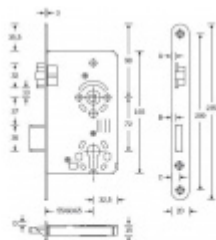

Třída 4 dle DIN 18 250-1 pro objektové požární dveře

Čelo stříbrná metalíza - šířka 20x 235 mm

Tichá střelka

Provedení - PZ - pro cylindrickou vložku

Backset - 55

Rozteč - PZ = 72 mm

Ořech - 9 mm

Úpravy na objednání: šířka čela 18/24 mm, povrch čela - zlatá, bílá, stříbrná, mosaz, backset 60/65 mm

Pro více informací o speciálních úpravách zámků kontaktujte, prosím, naše obchodní oddělení.

**Vaše cena bez DPH**

**28,85 €**

Vaše cena s DPH

34,91 €

Zobrazit produkt

Skupinka	A	B	C	D
18 mm	3,0	2,5	8,0	0,5
20 mm	3,4	3,0	8,5	1,0
24 mm	5,8	6,3	10,8	3,4