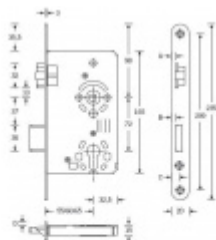

Třída 4 dle DIN 18 250-1 pro objektové požární dveře

Čelo stříbrná metalíza - šířka 20x 235 mm

Tichá střelka

Provedení - PZ - pro cylindrickou vložku

Backset - 55

Rozteč - PZ = 72 mm

Ořech - 9 mm

Úpravy na objednání: šířka čela 18/24 mm, povrch čela - zlatá, bílá, stříbrná, mosaz, backset 60/65 mm

Pro více informací o speciálních úpravách zámků kontaktujte, prosím, naše obchodní oddělení.

Vaše cena bez DPH

678 Kč

Vaše cena s DPH

820,38 Kč

Zobrazit produkt

Skupinka	A	B	C	D
18 mm	3,0	2,5	8,0	0,5
20 mm	3,4	3,0	8,5	1,0
24 mm	5,8	6,3	10,8	3,4