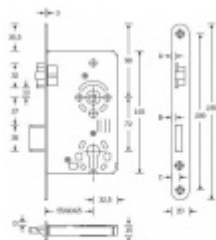

Třída 4 dle DIN 18 250-1 pro objektové požární dveře

Čelo stříbrná metalíza - šířka 20x 235 mm

Tichá střelka

Provedení - PZ - pro cylindrickou vložku

Backset - 55

Rozteč - PZ = 72 mm

Ořech - 9 mm

Úpravy na objednání: šířka čela 18/24 mm, povrch čela - zlatá, bílá, stříbrná, mosaz, backset 60/65 mm

Pro více informací o speciálních úpravách zámků kontaktujte, prosím, naše obchodní oddělení.

Vaše cena bez DPH

27,67 €

Vaše cena s DPH

33,48 €

Zobrazit produkt

Skupinka	A	B	C	D
18 mm	3,0	2,5	8,0	0,5
20 mm	3,4	3,0	8,5	1,0
24 mm	5,8	6,3	10,8	3,4