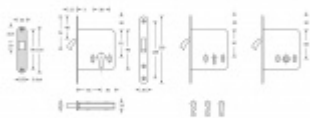

Produktový list

platný k 28. 7. 2024

luxusnikovani.cz
DELIVERED BY EFB

Zámek pro posuvné dveře SSF Serie 71 WC uzamykání, čtyřhran 8 mm

ID produktu: 7186

Zámek pro posuvné dveře

Nerezové čelo a protiplech

Dodávka je včetně nerezového protiplechu.

Zámek je dostupný ve verzi pro vložku, obyčejný klíč (1 kus klíče) a WC zamykání (8 mm ořech)

Vaše cena bez DPH

62,26 €

Vaše cena s DPH

75,33 €

Zobrazit produkt

PŘÍSLUŠENSTVÍ

**FSB 42 4263 - Mušle
pro posuvné dveře**