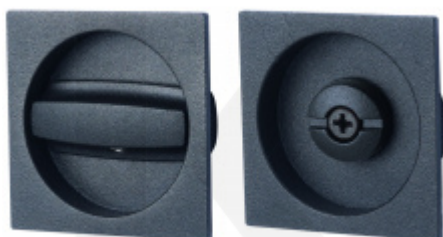

Produktový list

platný k 28. 7. 2024

luxusnikovani.cz
DELIVERED BY EFB

Zámek pro posuvné dveře SSF Serie 71 WC uzamykání, čtyřhran 8 mm

ID produktu: 7186

Zámek pro posuvné dveře

Nerezové čelo a protiplech

Dodávka je včetně nerezového protiplechu.

FSB

OD OD 65,62 €

Termín bude prověřen u
dodavatele

**FSB 42 4261 - Mušle
pro posuvné dveře**

FSB

OD OD 53,49 €

Termín bude prověřen u
dodavatele

**Mušle Square pro
posuvné dveře se
zamykáním, Černá ocel**