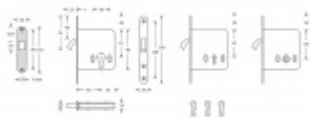

## Zámek pro posuvné dveře SSF Serie 71 WC uzamykání, čtyřhran 8 mm

ID produktu: 7186

Zámek pro posuvné dveře

Nerezové čelo a protiplech

Dodávka je včetně nerezového protiplechu.

Zámek je dostupný ve verzi pro vložku, obyčejný klíč (1 kus klíče) a WC zamykání (8 mm ořech)