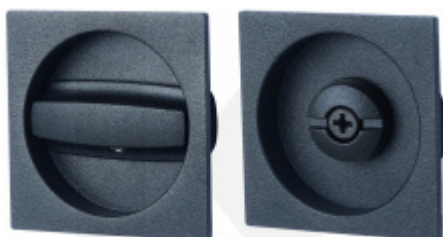

Produktový list

platný k 28. 7. 2024

luxusnikovani.cz
DELIVERED BY EFB

Zámek pro posuvné dveře SSF Serie 71 Cylindrická vložka

ID produktu: 7185

Zámek pro posuvné dveře

Nerezové čelo a protiplech

Dodávka je včetně nerezového protiplechu.

Termín bude prověřen u
dodavatele

**Mušle Square pro
posuvné dveře se
zamykáním, Černá ocel**

Süd-Metall

OD 61,28 €

5 pracovních dní

**Mušle pro posuvné
dveře se zamykáním,
Černá ocel**

Süd-Metall

OD 44,26 €