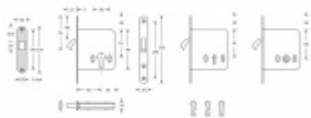

Produktový list

platný k 28. 7. 2024

luxusnikovani.cz
DELIVERED BY EFB

Zámek pro posuvné dveře SSF Serie 71 Cylindrická vložka

ID produktu: 7185

Zámek pro posuvné dveře

Nerezové čelo a protiplech

Dodávka je včetně nerezového protiplechu.

Zámek je dostupný ve verzi pro vložku, obyčejný klíč (1 kus klíče) a WC zamykání (8 mm ořech)

Vaše cena bez DPH

57,45 €

Vaše cena s DPH

69,51 €

Dostupnost

6 ks

Zobrazit produkt