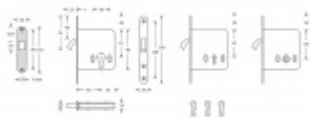

Produktový list

platný k 28. 7. 2024

luxusnikovani.cz
DELIVERED BY EFB

Zámek pro posuvné dveře SSF Serie 71 Cylindrická vložka

ID produktu: 7185

Zámek pro posuvné dveře

Nerezové čelo a protiplech

Dodávka je včetně nerezového protiplechu.

Zámek je dostupný ve verzi pro vložku, obyčejný klíč (1 kus klíče) a WC zamykání (8 mm ořech)

Vaše cena bez DPH

1 350 Kč

Vaše cena s DPH

1 633,5 Kč

Dostupnost

6 ks

Zobrazit produkt