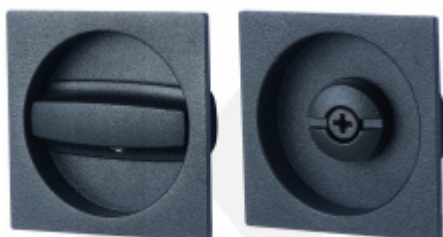

## Zámek pro posuvné dveře SSF Serie 71 Obyčejný klíč

ID produktu: 7184

Zámek pro posuvné dveře

Nerezové čelo a protiplech

Dodávka je včetně nerezového protiplechu.

Zámek je dostupný ve verzi pro vložku, obyčejný klíč (1 kus klíče) a WC zamykání (8 mm ořech)

**FSB 42 4261 - Mušle  
pro posuvné dveře**

FSB

---

**OD OD 53,49 €**

Termín bude prověřen u  
dodavatele

**Mušle Square pro  
posuvné dveře se  
zamykáním, Černá ocel**

Süd-Metall

---