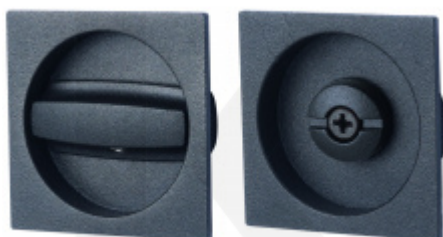

**Mušle Square pro
posuvné dveře se
zamykáním, Černá ocel**

Süd-Metall

OD 1 440 Kč

5 pracovních dní