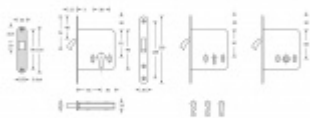

## Zámek pro posuvné dveře SSF Serie 71 Obyčejný klíč

ID produktu: 7184

Zámek pro posuvné dveře

Nerezové čelo a protiplech

Dodávka je včetně nerezového protiplechu.

Zámek je dostupný ve verzi pro vložku, obyčejný klíč (1 kus klíče) a WC zamykání (8 mm ořech)