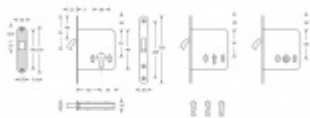

Produktový list

platný k 6. 7. 2024

luxusnikovani.cz
DELIVERED BY EFB

Zámek pro posuvné dveře SSF Serie 71

Zámek pro posuvné dveře

Nerezové čelo a protiplech

Dodávka je včetně nerezového protiplechu.

Zámek je dostupný ve verzi pro vložku, obyčejný klíč (1 kus klíče) a WC zamykání (8 mm ořech)

Cylindrická vložka

[Zámek pro posuvné dveře SSF Serie 71](#)
[Cylindrická vložka](#)

DETAIL

5 pracovních dní **57,45 € bez DPH**
69,51 € s DPH

Obyčejný klíč

[Zámek pro posuvné dveře SSF Serie 71](#)
[Obyčejný klíč](#)

DETAIL

Termín bude prověřen u dodavatele **67,11 € bez DPH**
81,2 € s DPH

WC uzamykání, čtyřhran 8 mm

[Zámek pro posuvné dveře SSF Serie 71](#)
[WC uzamykání, čtyřhran 8 mm](#)

DETAIL

Termín bude prověřen u dodavatele **62,26 € bez DPH**
75,33 € s DPH