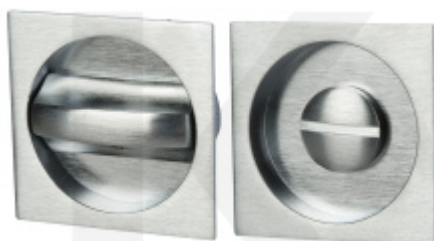

Zámek pro posuvné dveře Südmetall Chrom satinovaný

ID produktu: 7181

Zámek pro posuvné dveře s hákem vhodný pro kombinaci s otočnými mušlemi

Ořech 8 mm

Tělo zámku má šířku 12 mm.

Dodávka včetně protiplechu

OD OD 1 542 Kč

Termín bude prověřen u
dodavatele

**Mušle Square pro
posuvné dveře se
zamykáním, Černá
matná**

Süd-Metall

OD 1 413 Kč

5 pracovních dní

**Mušle pro posuvné
dveře Südmetall otočná
Nr.25**

Süd-Metall