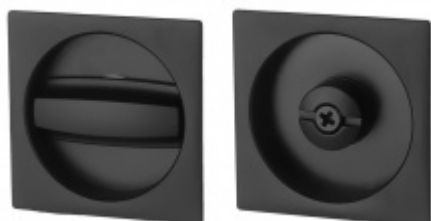

Zámek pro posuvné dveře Südmetall Chrom satinovaný

ID produktu: 7181

Zámek pro posuvné dveře s hákem vhodný pro kombinaci s otočnými mušlemi

Ořech 8 mm

Tělo zámku má šířku 12 mm.

Dodávka včetně protiplechu

OD OD 1 542 Kč

Termín bude prověřen u
dodavatele

**Mušle Square pro
posuvné dveře se
zamykáním, Černá
matná**

Süd-Metall

OD 1 413 Kč

5 pracovních dní

**Mušle pro posuvné
dveře Südmetall otočná
Nr.25**

Süd-Metall