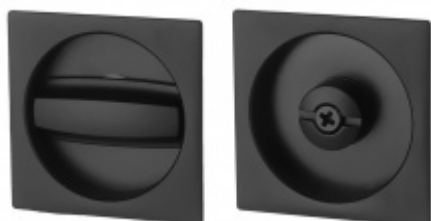

Produktový list

platný k 2. 10. 2024

luxusnikovani.cz
DELIVERED BY EFB

Zámek pro posuvné dveře Südmetall Mosaz lakovaná

ID produktu: 7180

Zámek pro posuvné dveře s hákem vhodný pro kombinaci s otočnými mušlemi

Termín bude prověřen u
dodavatele

**FSB 42 4262 - Mušle
pro posuvné dveře**

FSB

OD OD 65,62 €

Termín bude prověřen u
dodavatele

**Mušle Square pro
posuvné dveře se
zamykáním, Černá
matná**

Süd-Metall

OD 60,13 €