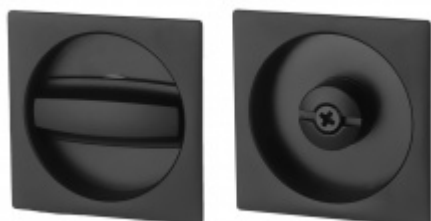

## Zámek pro posuvné dveře Südmetall Mosaz lakovaná

ID produktu: 7180

Zámek pro posuvné dveře s hákem vhodný pro kombinaci s otočnými mušlemi

Ořech 8 mm

Tělo zámku má šířku 12 mm.

Dodávka včetně protiplechu

**Mušle Square pro  
posuvné dveře se  
zamykáním, Černá  
matná**

Süd-Metall

---

**OD 1 413 Kč**

5 pracovních dní

**Mušle pro posuvné  
dveře Südmetall otočná  
Nr.25**

Süd-Metall

---