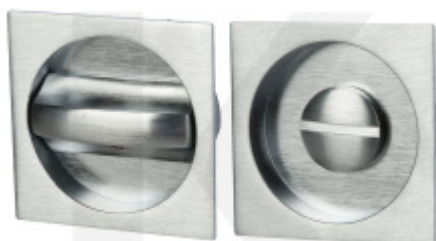

**Mušle Square pro  
posuvné dveře se  
zamykáním, Černá  
matná**

Süd-Metall

---

**OD 1 413 Kč**

5 pracovních dní

**Mušle pro posuvné  
dveře Südmetall otočná  
Nr.25**

Süd-Metall

---