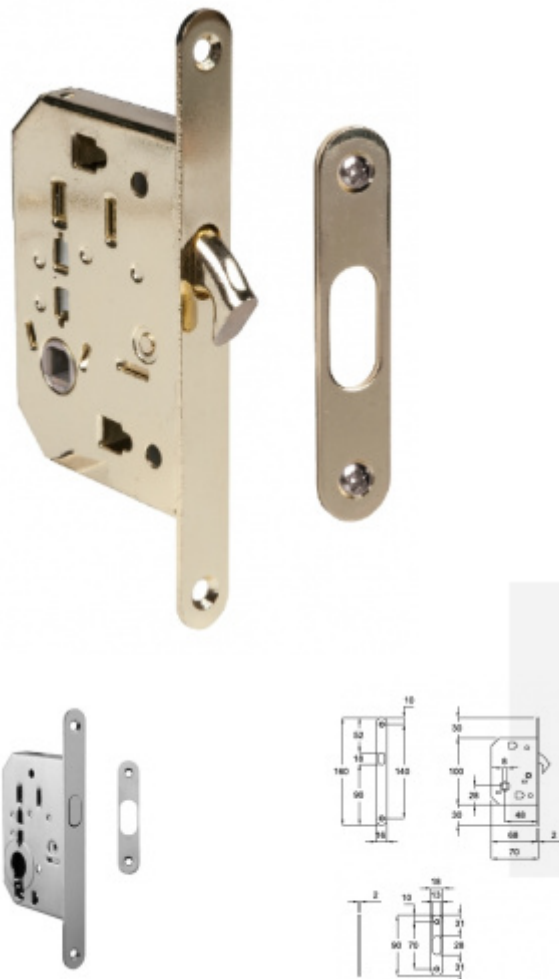

## Zámek pro posuvné dveře Südmetail

Zámek pro posuvné dveře s hákem vhodný pro kombinaci s otočnými mušlemi

Ořech 8 mm

Tělo zámku má šířku 12 mm.

Dodávka včetně protiplechu