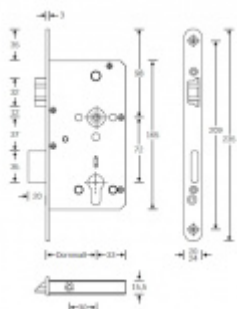

Rozteč 72 mm

Ořech poniklovaný 9 mm dělený - kování musí být osazeno děleným čtyřhranem.

Možnosti provedení:

Otevírání: ve směru úniku, protisměru úniku

Backset: 55, 60, 65, 80 mm

Čelo zámku nerez, délka 235, šířka: 20, 24 mm

Stranové určení zámků SSF

spojky nebo s prostupovou spojkou. Nikdy nesmí zůstat klíč ve vložce, jestliže je uzamčeno. Panikový zámek může klíč ve vložce zlomit při otevření klikou!

Tento model je vyráběn vždy na individuální zákaznickou objednávku podle specifikace rozměru. Platí tedy ustanovení § 1837 NOZ.