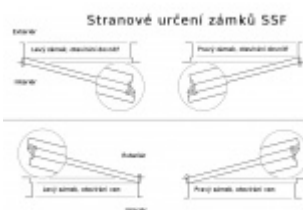

Paniková funkce B = K otevření dveří zvenku je třeba použít klíč a následně stisknout kliku. Pro užití únikové funkce (otevření dveří zevnitř i bez klíče) jsou dveře po zabouchnutí zvenku přístupné pouze za pomoci klíče. Po odemknutí cylindrické vložky je možné používat dveře běžné klikou z obou stran.

Rozteč 72 mm

Ořech poniklovaný 9 mm dělený - kování musí být osazeno děleným čtyřhranem.

Možnosti provedení:

Otevírání: ve směru úniku, protisměru úniku

Backset: 55, 60, 65, 80 mm

Čelo zámku nerez, délka 235, šířka: 20, 24 mm

Střelka a ořech ze slitiny Siliziumtombak. Střelka je opatřena polyamidovou aplikací pro tlumení nárazů

Tělo zámku pozinkované, uzavřené

Upozornění: Upozornění: U panikových zámků nesmí být použita vložka se speciální funkcí. Vhodná je klasická vložka, ze které lze klíč vyjmout pouze v jedné pozici. Nevhodné jsou zejména vložky solným během