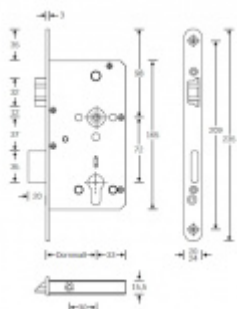

Rozteč 72 mm

Ořech poniklovaný 9 mm dělený - kování musí být osazeno děleným čtyřhranem.

Možnosti provedení:

Otevírání: ve směru úniku, protisměru úniku

Backset: 55, 60, 65, 80 mm

Čelo zámku nerez, délka 235, šířka: 20, 24 mm

spojky nebo s prostupovou spojkou. Nikdy nesmí zůstat klíč ve vložce, jestliže je uzamčeno. Panikový zámek může klíč ve vložce zlomit při otevření klikou!

Tento model je vyráběn vždy na individuální zákaznickou objednávku podle specifikace rozměru. Platí tedy ustanovení § 1837 NOZ.