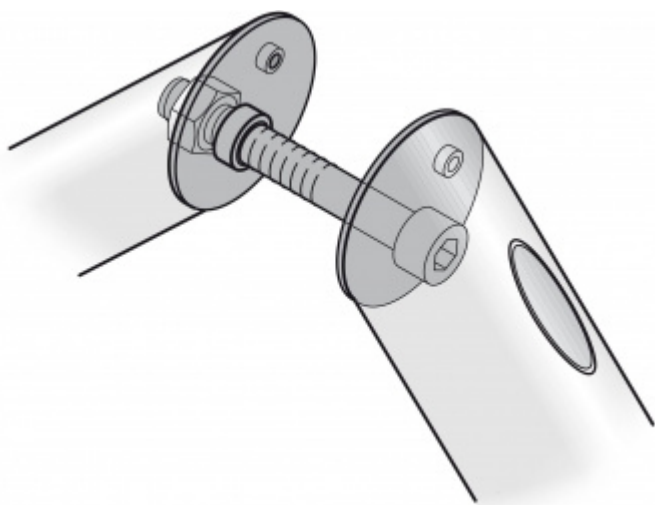

## Párové propojení madla 05 0582 03055 M8 55-59 mm

**FSB**

ID produktu: 717

Sada obsahuje 2x závitovou tyč + 2x krytku v nerezí

Vhodné pro 2 kusy madel

**Vaše cena bez DPH**

**358 Kč**

Vaše cena s DPH