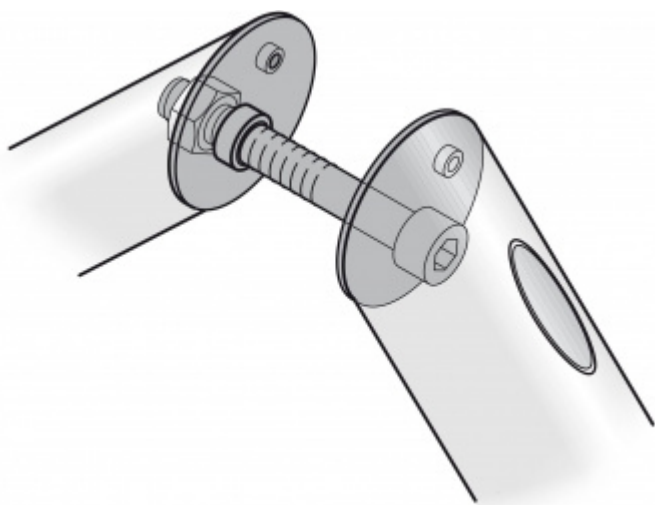

## Párové propojení madla 05 0582 03050 M8 50-54 mm

**FSB**

ID produktu: 716

Sada obsahuje 2x závitovou tyč + 2x krytku v nerezi

Vhodné pro 2 kusy madel

**Vaše cena bez DPH**

**15,23 €**

Vaše cena s DPH