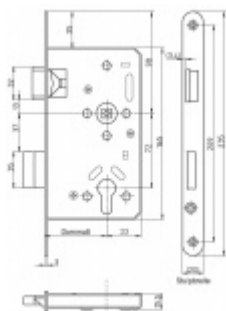

Pravý zámek