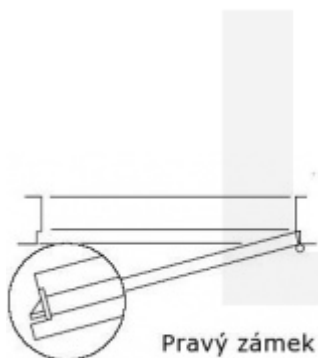

!Pozor pro správnou funkci panikového zámku APD je potřeba aby dveře byly otevírané ven ve směru úniku!

Ořech dělený: 9 mm
(pro instalaci klik je potřeba dělený čtyřhran, který je nutné objednat samostatně)

Dormass: 55, 65, 80 mm

Čelo zámku: pozink 20x235 / 24x235, oblé rohy

Rozteč zámku: 72 mm

Úhel rotace ořechu: 32°

Upozornění: V panikových zámcích mohou být použity běžně dostupné cylindrické vložky. Nikdy však nesmí zůstat klíč ve vložce, jestliže je uzamčeno.

Panikový zámek může klíč ve vložce zlomit při otevření klikou!

U panikových zámků nesmí být použita vložka se speciální funkcí. Vhodná je klasická vložka, ze které lze klíč vyjmout pouze v jedné pozici. Nevhodné jsou zejména vložky s volným během spojky nebo s prostupovou spojkou.