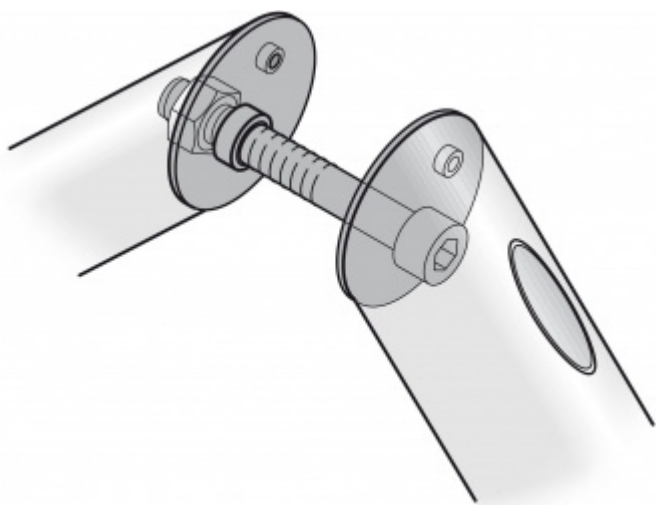

## Párové propojení madla 05 0582 03045 M8 45-49 mm

**FSB**

ID produktu: 715

Sada obsahuje 2x závitovou tyč + 2x krytku v nerezi

Vhodné pro 2 kusy madel

**Vaše cena bez DPH**

**358 Kč**

Vaše cena s DPH