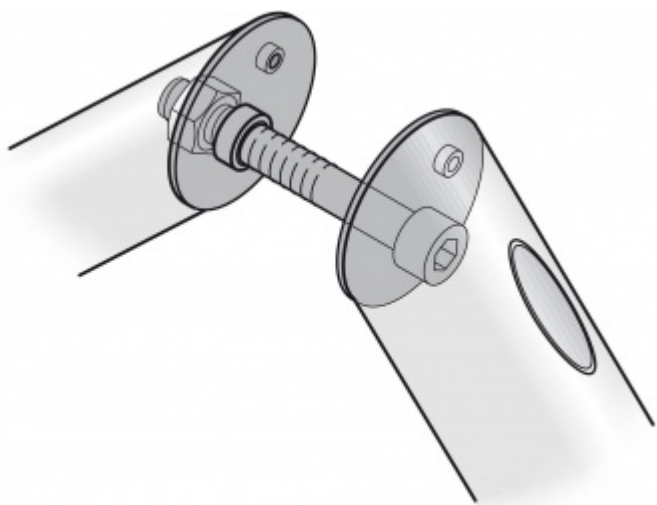

Produktový list

platný k 22. 7. 2024

luxusnikovani.cz
DELIVERED BY EFB

Párové propojení madla 05 0582 03038 M8 38-44 mm

FSB

ID produktu: 714

Sada obsahuje 2x závitovou tyč + 2x krytku v nerezi

Vhodné pro 2 kusy madel