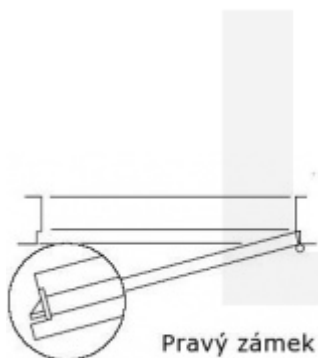

Pravý zámek