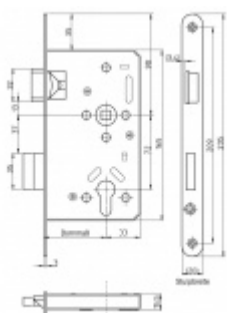

Pravý zámek