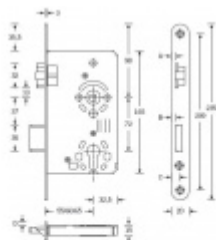

Provedení pro cylindrickou vložku

Čelo zámku: stříbrná metalíza

Rozměr čela zámku: 20x235 mm

Backset 55 mm

Rozteč 72 mm

Rozměr čtyřhranu 9 mm

Úpravy na objednání: šířka čela 18/24 mm, povrch čela - zlatá, bílá, stříbrná, mosaz, backset 60/65 mm

Skupinka	A	B	C	D
18 mm	3,0	2,5	8,0	0,5
20 mm	3,4	3,0	8,5	1,0
24 mm	5,8	6,3	10,8	3,4

55 mm

[Dveřní zámek SSF Serie FH 19, PZ, tichá střelka, požární, 3.třída 55 mm, Právě provedení](#)

DETAIL

více jak 10 ks **605 Kč bez DPH**
732,05 Kč s DPH