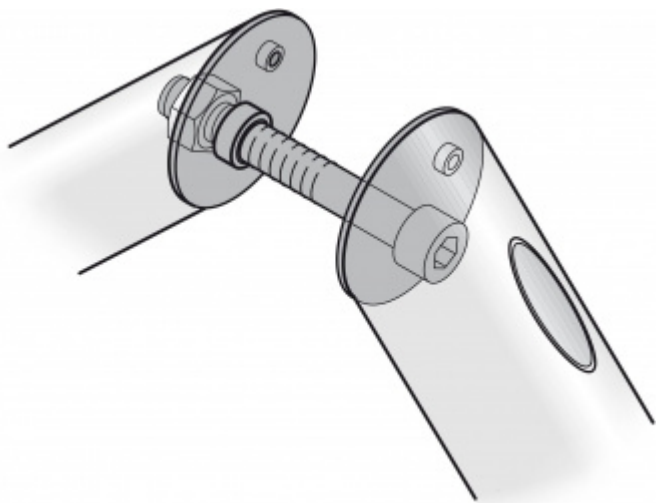

Produktový list

platný k 6. 10. 2024

luxusnikovani.cz
DELIVERED BY EFB

Párové propojení madla 05 0582 01008 M8 Skleněné dveře 8-10 mm

FSB

ID produktu: 713

Sada obsahuje 2x závitovou tyč + 2x krytku v nerezi