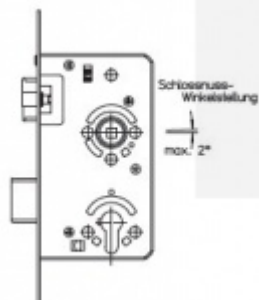

Objektový dveřní zámek SSF Serie 52 NV, stavitelný ořech, 5.třída

Zámek pro plně těžké objektové dveře umístěné v extrémně zatížených prostorech, střílka a závora vyosené, provedení pravolevé

Zámek má speciální funkci, kdy lze seřídít úhel ořechu o 2°.

Vhodné pro kování se čtvercovými rozetami a ostrými hranami

Třída 5 dle DIN 18 250-1 pro objektové dveře

Tichá střílka

Čelo nerezové - šířka 20x 235 mm

Provedení - PZ - pro cylindrickou vložku, WC - uzamykání 8 x 8 mm čtyřhran

Backset - 55

Rozteč - PZ = 72 mm WC = 78 mm

Ořech - 8 mm

Základní výbava zámku:

Ořech z pozinkované oceli s polyamidovým ložiskem

Střílka a závora z pozinku, termicky pevně spojené s vodícími prvky z polyamidu pro tlumení hluku v zámku a na střílce

Tělo zámku po celém obvodu uzavřené pozinkované

Na objednání lze zámek upravit takto:

Čelo zámku z ostrými rohy

Čelo zámku v povrchové úpravě stříbrná metalíza, bílá barva, mosaz leštěná

Čelo šířka 24 mm

Dornmass 60/65/70/80/100 mm

Čtyřhran 9 mm / 10 mm

Pro více informací o speciálních úpravách zámků kontaktujte, prosím, naše obchodní oddělení.