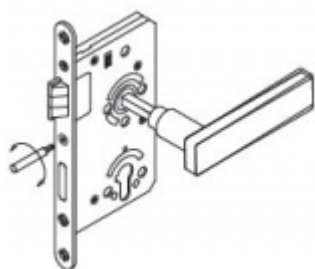

### Základní výbava zámku:

Ořech z pozinkované oceli s polyamidovým ložiskem

Střílka a závora z pozinku, termicky pevně spojené s vodícími prvky z polyamidu pro tlumení hluku v zámku a na střílce

Tělo zámku po celém obvodu uzavřené pozinkované

### Na objednání lze zámek upravit takto:

Čelo zámku z ostrými rohy

Čelo zámku v povrchové úpravě stříbrná metalíza, bílá barva, mosaz leštěná

Čelo šířka 24 mm

Dornmass 60/65/70/80/100 mm

Čtyřhran 9 mm / 10 mm

## 20 mm

Objektový dveřní zámek SSF Serie 52 NV, stavitelný ořech, 5.třída  
20 mm, 60 mm, WC uzamykání, čtyřhran 8 mm

Objektový dveřní zámek SSF Serie 52 NV, stavitelný ořech, 5.třída  
20 mm, 55 mm, Cylindrická vložka