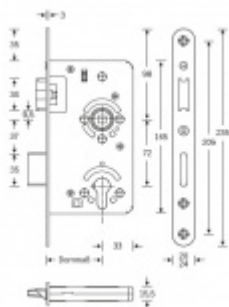

Objektový dveřní zámek SSF Serie 52 NV, stavitelný ořech, 5.třída

Zámek pro plně těžké objektové dveře umístěné v extrémně zatížených prostorech, střílka a závora vyosené, provedení pravolevé

Zámek má speciální funkci, kdy lze seřídít úhel ořechu o 2°.

Vhodné pro kování se čtvercovými rozetami a ostrými hranami

Třída 5 dle DIN 18 250-1 pro objektové dveře

Tichá střílka

Čelo nerezové - šířka 20x 235 mm

Provedení - PZ - pro cylindrickou vložku, WC - uzamykání 8 x 8 mm čtyřhran

Backset - 55

Rozteč - PZ = 72 mm WC = 78 mm

Ořech - 8 mm

Základní výbava zámku:

Ořech z pozinkované oceli s polyamidovým ložiskem

Střílka a závora z pozinku, termicky pevně spojené s vodícími prvky z polyamidu pro tlumení hluku v zámku a na střílce

Tělo zámku po celém obvodu uzavřené pozinkované

Na objednání lze zámek upravit takto:

Čelo zámku z ostrými rohy

Čelo zámku v povrchové úpravě stříbrná metalíza, bílá barva, mosaz leštěná

Čelo šířka 24 mm

Dornmass 60/65/70/80/100 mm

Čtyřhran 9 mm / 10 mm

Pro více informací o speciálních úpravách zámků kontaktujte, prosím, naše obchodní oddělení.