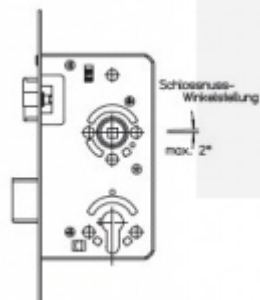

Objektový dveřní zámek SSF Serie 52 NV, stavitelný ořech, 5.třída

Zámek pro plně těžké objektové dveře umístěné v extrémně zatížených prostorech, střížka a závora vyosené, provedení pravolevé

Zámek má speciální funkci, kdy lze seřídít úhel ořechu o 2°.

Vhodné pro kování se čtvercovými rozetami a ostrými hranami

Třída 5 dle DIN 18 250-1 pro objektové dveře

Tichá střížka

Čelo nerezové - šířka 20x 235 mm

Provedení - PZ - pro cylindrickou vložku, WC - uzamykání 8 x 8 mm čtyřhran

Backset - 55

Rozteč - PZ = 72 mm WC = 78 mm

Ořech - 8 mm

Základní výbava zámku:

Ořech z pozinkované oceli s polyamidovým ložiskem

Střížka a závora z pozinku, termicky pevně spojené s vodícími prvky z polyamidu pro tlumení hluku v zámku a na střížce

Tělo zámku po celém obvodu uzavřené pozinkované

Na objednání lze zámek upravit takto:

Čelo zámku z ostrými rohy

Čelo zámku v povrchové úpravě stříbrná metalíza, bílá barva, mosaz leštěná

Čelo šířka 24 mm

Dornmass 60/65/70/80/100 mm

Čtyřhran 9 mm / 10 mm

Pro více informací o speciálních úpravách zámků kontaktujte, prosím, naše obchodní oddělení.