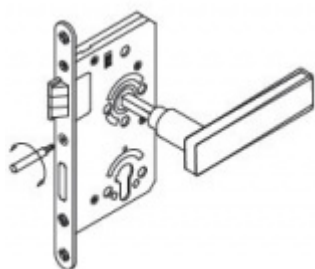

Vhodné pro kování se čtvercovými rozetami a ostrými hranami

Třída 5 dle DIN 18 250-1 pro objektové dveře

Tichá střížka

Čelo nerezové - šířka 20x 235 mm

Provedení - PZ - pro cylindrickou vložku, WC - uzamykání 8 x 8 mm čtyřhran

Backset - 55

Rozteč - PZ = 72 mm WC = 78 mm

Ořech - 8 mm

Základní výbava zámku:

Ořech z pozinkované oceli s polyamidovým ložiskem

Střížka a závora z pozinku, termicky pevně spojené s vodícími prvky z polyamidu pro tlumení hluku v zámku a na střížce

Tělo zámku po celém obvodu uzavřené pozinkované

Na objednání lze zámek upravit takto:

Čelo zámku z ostrými rohy

Čelo zámku v povrchové úpravě stříbrná metalíza, bílá barva, mosaz leštěná

Čelo šířka 24 mm

Dornmass 60/65/70/80/100 mm

Čtyřhran 9 mm / 10 mm

Pro více informací o speciálních úpravách zámků kontaktujte, prosím, naše obchodní oddělení.

20 mm

Objektový dveřní zámek SSF Serie 52 NV, stavitelný ořech, 5.třída
20 mm, 60 mm, WC uzamykání, čtyřhran 8 mm