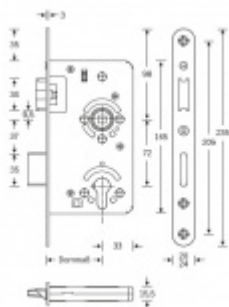

Vhodné pro kování se čtvercovými rozetami a ostrými hranami

Třída 5 dle DIN 18 250-1 pro objektové dveře

Tichá střížka

Čelo nerezové - šířka 20x 235 mm

Provedení - PZ - pro cylindrickou vložku, WC - uzamykání 8 x 8 mm čtyřhran

Backset - 55

Rozteč - PZ = 72 mm WC = 78 mm

Ořech - 8 mm

Základní výbava zámku:

Ořech z pozinkované oceli s polyamidovým ložiskem

Střížka a závora z pozinku, termicky pevně spojené s vodícími prvky z polyamidu pro tlumení hluku v zámku a na střížce

Tělo zámku po celém obvodu uzavřené pozinkované

Na objednání lze zámek upravit takto:

Čelo zámku z ostrými rohy

Čelo zámku v povrchové úpravě stříbrná metalíza, bílá barva, mosaz leštěná

Čelo šířka 24 mm

Dornmass 60/65/70/80/100 mm

Čtyřhran 9 mm / 10 mm

Pro více informací o speciálních úpravách zámků kontaktujte, prosím, naše obchodní oddělení.

20 mm

Objektový dveřní zámek SSF Serie 52 NV, stavitelný ořech, 5.třída
20 mm, 60 mm, WC uzamykání, čtyřhran 8 mm