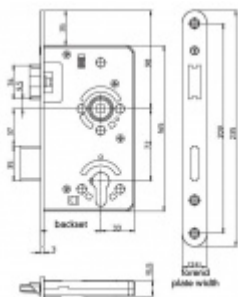

Tichá střelka univerzální pravolevá

Čelo nerezové - šířka 20x 235 mm

Provedení - PZ - pro cylindrickou vložku, WC - uzamykání 8 x 8 mm čtyřhran

Rozteč - PZ = 72 mm WC = 78 mm

Ořech - 8 mm

Základní výbava zámku:

Zámek má otvor pro aplikaci mazacího oleje

Na objednání lze zámek upravit takto:

Čelo zámku z ostrými rohy

Dornmass 60/65/70/80/100 mm

Čtyřhran 9 mm / 10 mm

Pro více informací o speciálních úpravách zámků kontaktujte, prosím, naše obchodní oddělení.

20 mm

[Objektový dveřní zámek SSF Serie 52, 5.třída
20 mm, 60 mm, WC uzamykání, čtyřhran 8 mm](#)

DETAIL

Termín bude prověřen u dodavatele

1 025 Kč bez DPH
1 240,25 Kč s DPH

[Objektový dveřní zámek SSF Serie 52, 5.třída
20 mm, 60 mm, Cylindrická vložka](#)