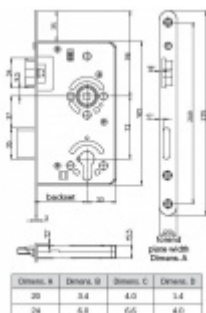

Čelo nerezové - šířka 20x 235 mm

Provedení - PZ - pro cylindrickou vložku, WC - uzamykání 8 x 8 mm čtyřhran

Backset - 55

Rozteč - PZ = 72 mm WC = 78 mm

Ořech - 8 mm

### Na objednání lze zámek upravit takto:

Čelo zámku z ostrými rohy

Čelo zámku v povrchové úpravě stříbrná metalíza, bílá barva, mosaz leštěná

Čelo šířka 24 mm

Dornmass 60/65/70/80/100 mm

Čtyřhran 9 mm / 10 mm

Pro více informací o speciálních úpravách zámků kontaktujte, prosím, naše obchodní oddělení.

Dimenz A	Dimenz B	Dimenz C	Dimenz D
20	2,4	4,0	2,4
24	5,8	6,6	4,0