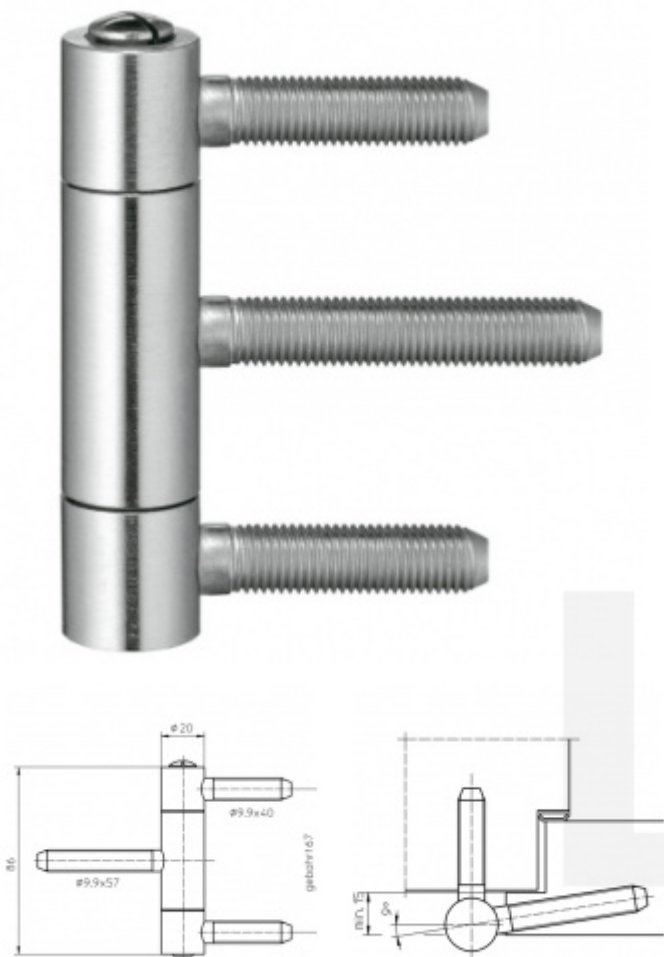

Produktový list

platný k 24. 8. 2024

luxusnikovani.cz
DELIVERED BY EFB

Simonswerk Baka C2-20 WF Hnědá H9

SIMONSWERK

ID produktu: 7088

Závěs pro dřevěné dveře

Nosnost do 100 kg

Baleno po 10 ks. Lze objednat i jiný počet, je však potřeba počítat s příplatkem za rozbalení.

Uvedená cena za 1 ks

Vaše cena bez DPH

278 Kč

Vaše cena s DPH

336,38 Kč

Zobrazit produkt