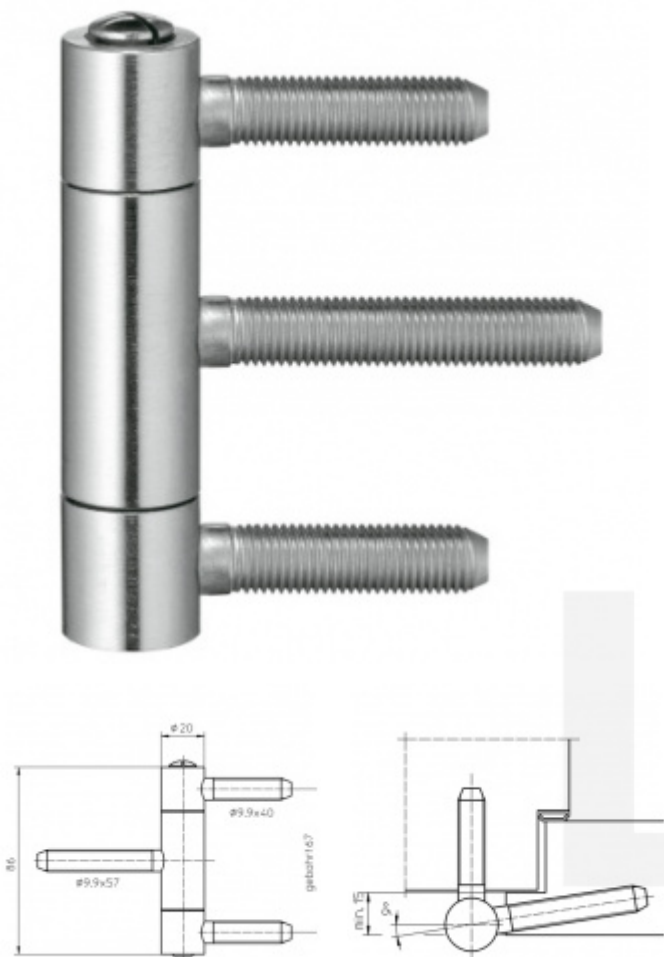

Produktový list

platný k 2. 10. 2024

luxusnikovani.cz
DELIVERED BY EFB

Simonswerk Baka C2-20 WF Bílá RAL 9016

SIMONSWERK

ID produktu: 7087

Závěs pro dřevěné dveře

Nosnost do 100 kg

Baleno po 10 ks. Lze objednat i jiný počet, je však potřeba počítat s příplatkem za rozbalení.

Uvedená cena za 1 ks

Vaše cena bez DPH

12,98 €

Vaše cena s DPH

15,7 €

Zobrazit produkt