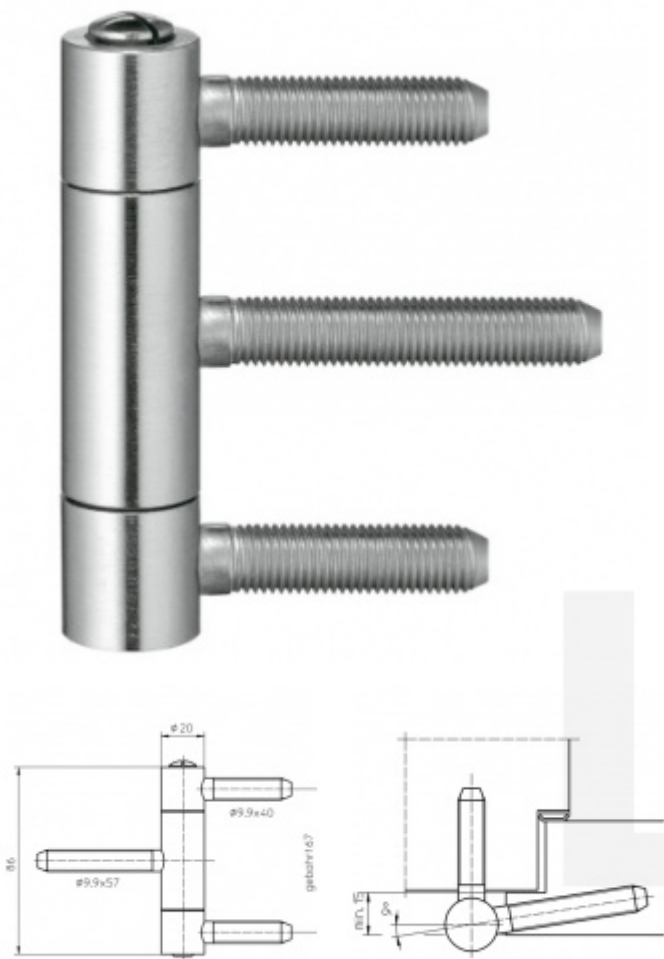

Produktový list

platný k 3. 11. 2024

luxusnikovani.cz
DELIVERED BY EFB

Simonswerk Baka C2-20 WF Bílá RAL 9016

SIMONSWERK

ID produktu: 7087

Závěs pro dřevěné dveře

Nosnost do 100 kg

Baleno po 10 ks. Lze objednat i jiný počet, je však potřeba počítat s příplatkem za rozbalení.

Uvedená cena za 1 ks

Vaše cena bez DPH

305 Kč

Vaše cena s DPH

369,05 Kč

Zobrazit produkt