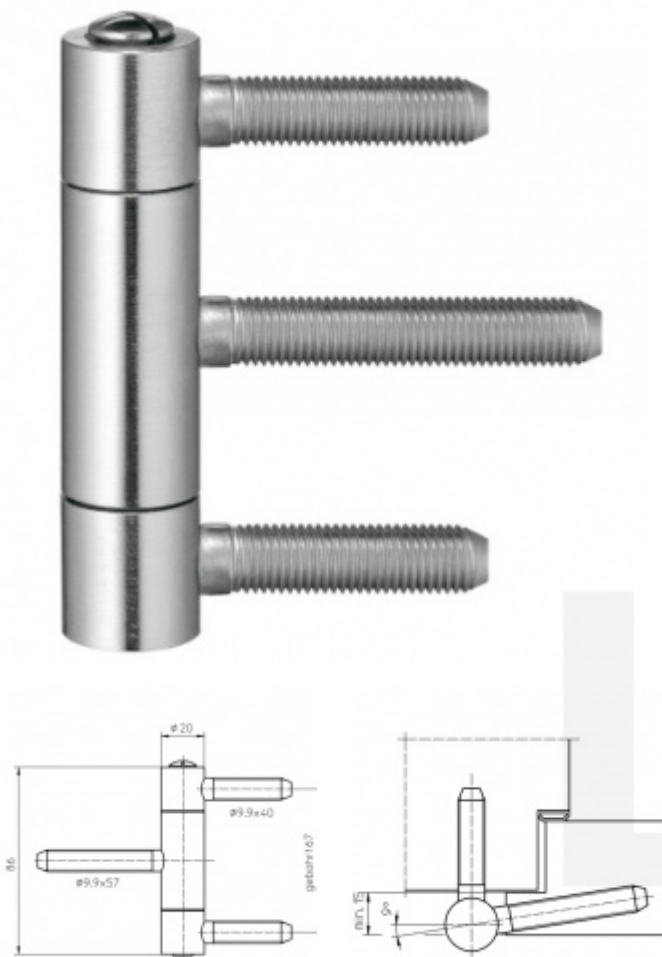

Produktový list

platný k 24. 8. 2024

luxusnikovani.cz
DELIVERED BY EFB

Simonswerk Baka C2-20 WF Pozink ocel

SIMONSWERK

ID produktu: 7085

Závěs pro dřevěné dveře

Nosnost do 100 kg

Baleno po 10 ks. Lze objednat i jiný počet, je však potřeba počítat s příplatkem za rozbalení.

Uvedená cena za 1 ks

Vaše cena bez DPH

171 Kč

Vaše cena s DPH

206,91 Kč

Zobrazit produkt