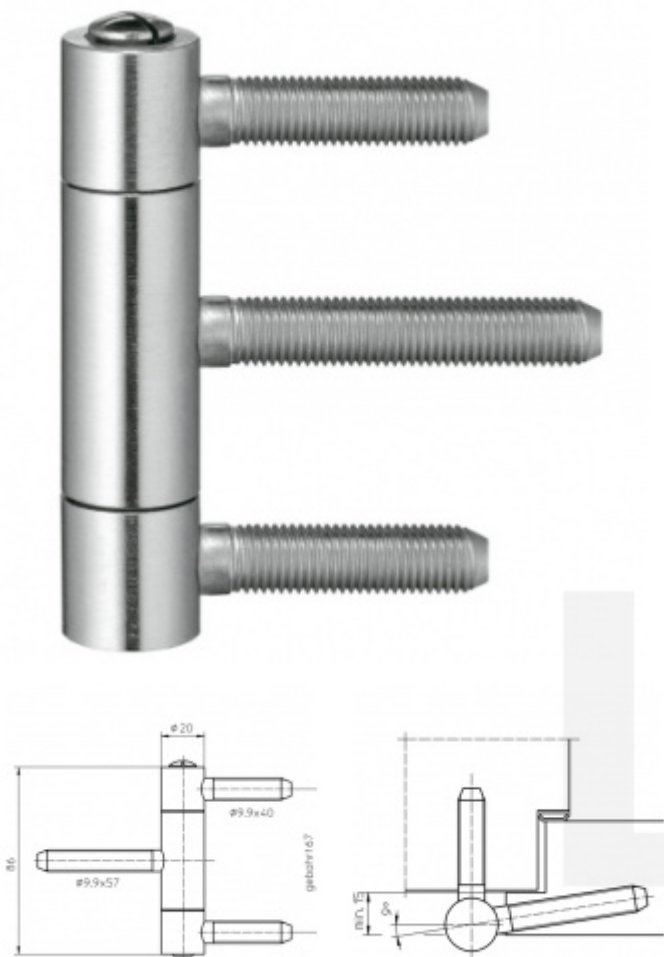

Produktový list

platný k 22. 7. 2024

luxusnikovani.cz
DELIVERED BY EFB

Simonswerk Baka C2-20 WF Nerez kartáčovaná

SIMONSWERK

ID produktu: 7084

Závěs pro dřevěné dveře

Nosnost do 100 kg

Baleno po 10 ks. Lze objednat i jiný počet, je však potřeba počítat s příplatkem za rozbalení.

Uvedená cena za 1 ks

Vaše cena bez DPH

755 Kč

Vaše cena s DPH

913,55 Kč

Zobrazit produkt