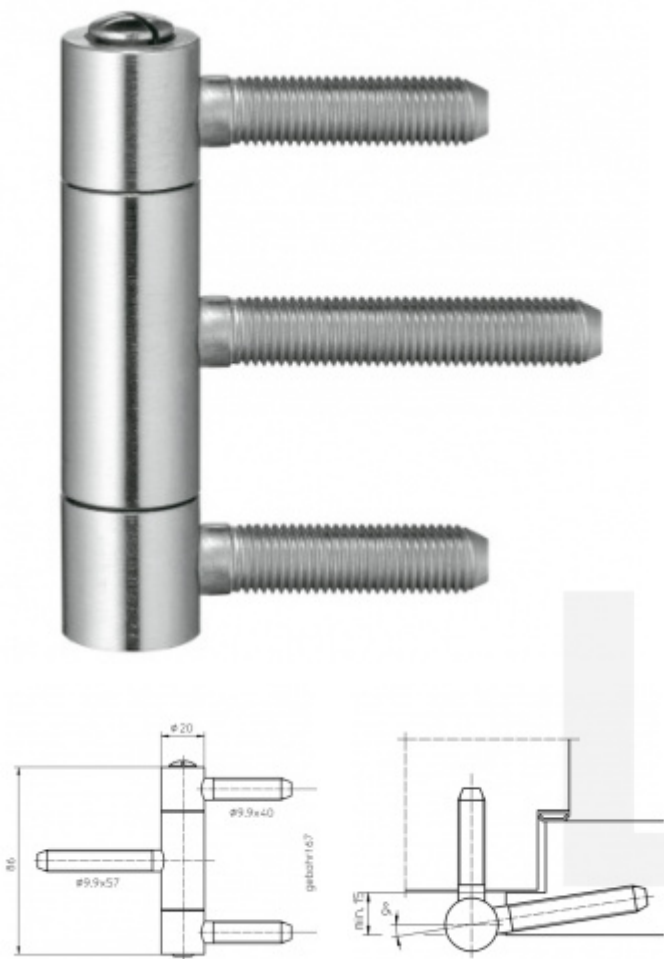

## Simonswerk Baka C2-20 WF

**SIMONSWERK**

Závěs pro dřevěné dveře

Nosnost do 100 kg

**Baleno po 10 ks. Lze objednat i jiný počet, je však potřeba počítat s příplatkem za rozbalení.**

Uvedená cena za 1 ks