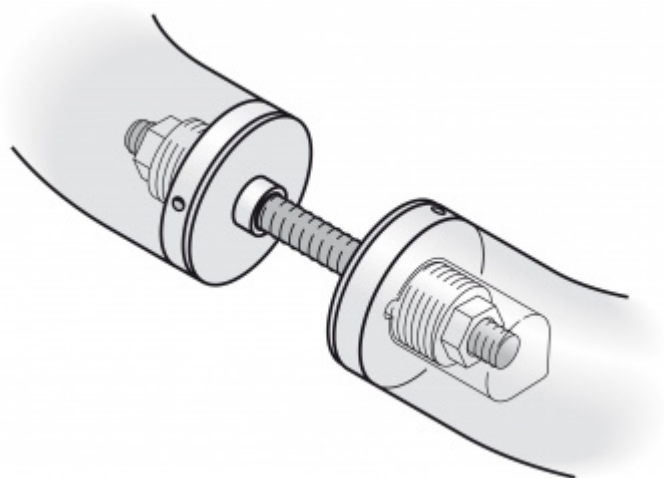

## Párové propojení madla 05 0580 03095 M8 95-114 mm

**FSB**

ID produktu: 707

Sada obsahuje 2x závitovou tyč

Vhodné pro 2 kusy madel

**Vaše cena bez DPH**

**3,49 €**

Vaše cena s DPH