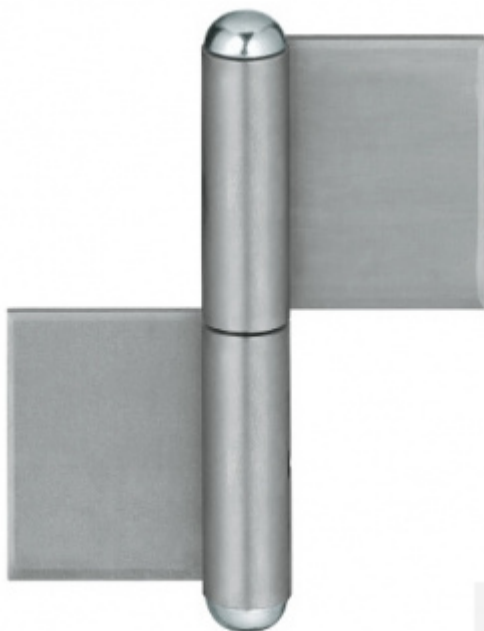

Produktový list

platný k 4. 7. 2024

luxusnikovani.cz
DELIVERED BY EFB

Simonswerk KO 4 80x30x9x3

 SIMONSWERK

Navařovací pant pro ocelové dveře

Přesné dimenze pantů naleznete v technických detailech

Baleno po 10ks. Lze objednat i jiný počet, je však potřeba počítat s příplatkem za rozbalení