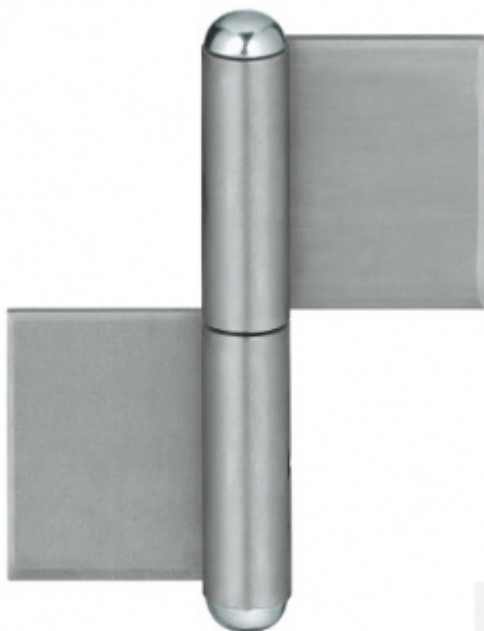

## Simonswerk KO 4 80x30x9x3

 SIMONSWERK

Navařovací pant pro ocelové dveře

Přesné dimenze pantů naleznete v technických detailech

**Baleno po 10ks. Lze objednat i jiný počet, je však potřeba počítat s příplatkem za rozbalení**