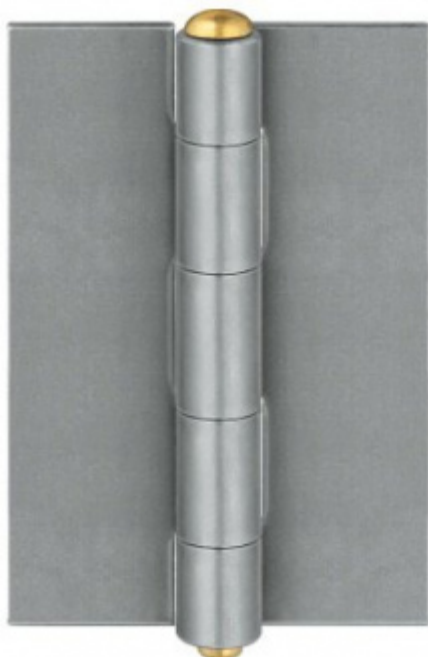

Produktový list

platný k 24. 7. 2024

luxusnikovani.cz
DELIVERED BY EFB

Simonswerk KF 1 60

 SIMONSWERK

Navářovací pant pro bezfalcové ocelové dveře

Odolný proti ohni a kouři

Přesné rozměry naleznete v technických detailech.

Baleno po 20 ks. Lze objednat i jiný počet, je však potřeba počítat s příplatkem za rozbalení.

Uvedená cena za 1 ks.

Větší množství poptávejte individuálně.

Ocel

[Simonswerk KF 1 60](#)
[Ocel](#)

DETAIL

Termín bude prověřen u dodavatele **6,43 € bez DPH**
7,77 € s DPH