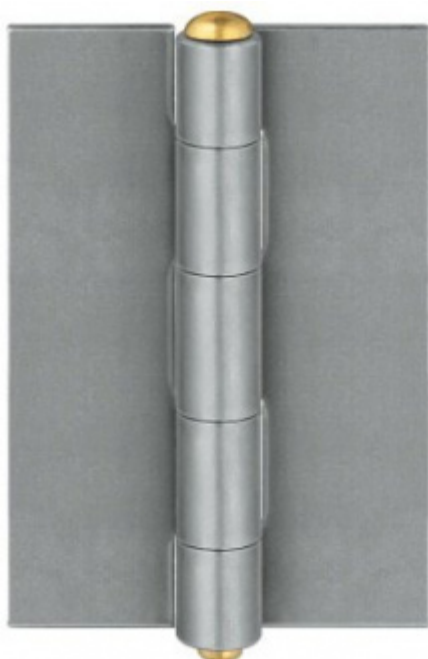

Produktový list

platný k 4. 7. 2024

luxusnikovani.cz
DELIVERED BY EFB

Simonswerk KF 1 60

 SIMONSWERK

Navářovací pant pro bezfalcové ocelové dveře

Odolný proti ohni a kouři

Přesné rozměry naleznete v technických detailech.

Baleno po 20 ks. Lze objednat i jiný počet, je však potřeba počítat s příplatkem za rozbalení.

Uvedená cena za 1 ks.

Větší množství poptávejte individuálně.

Ocel

[Simonswerk KF 1 60](#)
[Ocel](#)

DETAIL

Termín bude prověřen u dodavatele **151 Kč bez DPH**
182,71 Kč s DPH