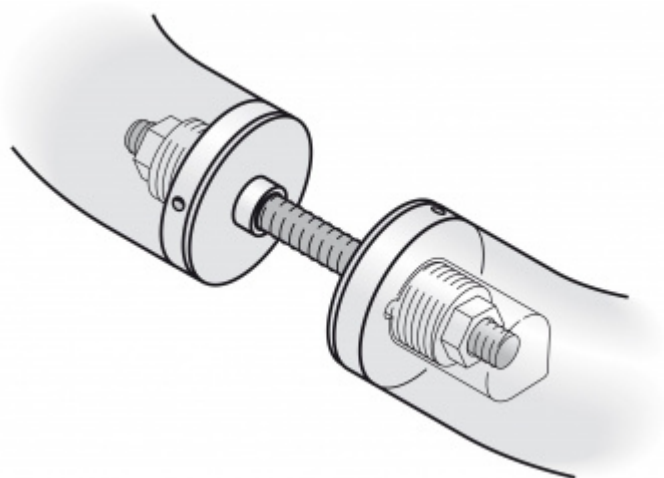

Produktový list

platný k 3. 11. 2024

luxusnikovani.cz
DELIVERED BY EFB

Párové propojení madla 05 0580 03095 M8 95-114 mm

FSB

ID produktu: 707

Sada obsahuje 2x závitovou tyč

Vhodné pro 2 kusy madel

Vaše cena bez DPH

82 Kč

Vaše cena s DPH

99,22 Kč

Zobrazit produkt

PŘÍSLUŠENSTVÍ

**Dveřní madlo FSB 66
6506**

FSB