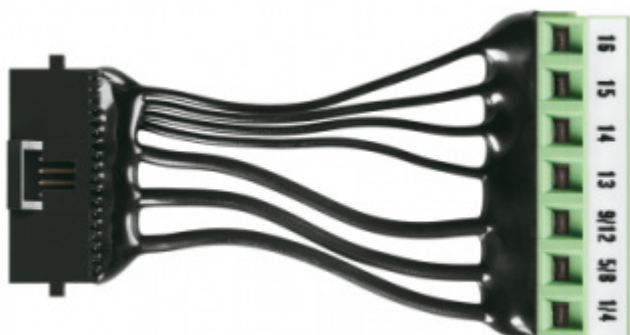

Produktový list

platný k 25. 8. 2024

luxusnikovani.cz
DELIVERED BY EFB

Univerzální adaptér Tectus Energy

SIMONSWERK

ID produktu: 7065

Univerzální adaptér se svorkovou koncovkou usnadňuje instalaci pantů Tectus.

Vaše cena bez DPH

84,17 €

Vaše cena s DPH

101,85 €

Zobrazit produkt

PŘÍSLUŠENSTVÍ

**Tectus 240 3D F1 N
Energy s průchodkou,
pro bezfalcové dveře**

SIMONSWERK

OD OD 101,02 €

Termín bude prověřen u
dodavatele

**Tectus 340 3D F1
Energy s průchodkou,
pro bezfalcové dveře**

SIMONSWERK

OD OD 107,49 €

1 ks

**Tectus 526 3D Energy s
průchodkou, pro
bezfalcové dveře**

SIMONSWERK

OD 285,53 €

Termín bude prověřen u
dodavatele

**Tectus 540 3D Energy s
průchodkou, pro
bezfalcové dveře**

SIMONSWERK

OD OD 141,79 €

Termín bude prověřen u
dodavatele

**Tectus 640 3D Energy s
průchodkou, pro
bezfalcové dveře**