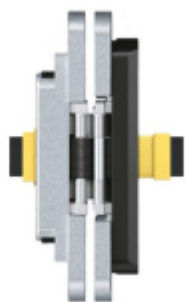

Produktový list

platný k 25. 8. 2024

luxusnikovani.cz
DELIVERED BY EFB

Univerzální adaptér Tectus Energy

SIMONSWERK

ID produktu: 7065

Univerzální adaptér se svorkovou koncovkou usnadňuje instalaci pantů Tectus.

Vaše cena bez DPH

84,17 €

Vaše cena s DPH

101,85 €

Zobrazit produkt

PŘÍSLUŠENSTVÍ

**Tectus 240 3D F1 N
Energy s průchodkou,
pro bezfalcové dveře**

SIMONSWERK

OD OD 101,02 €

Termín bude prověřen u
dodavatele

**Tectus 340 3D F1
Energy s průchodkou,
pro bezfalcové dveře**

SIMONSWERK

OD OD 107,49 €

1 ks

**Tectus 526 3D Energy s
průchodkou, pro
bezfalcové dveře**

SIMONSWERK

OD 285,53 €

Termín bude prověřen u
dodavatele

**Tectus 540 3D Energy s
průchodkou, pro
bezfalcové dveře**

SIMONSWERK

OD OD 141,79 €

Termín bude prověřen u
dodavatele

**Tectus 640 3D Energy s
průchodkou, pro
bezfalcové dveře**