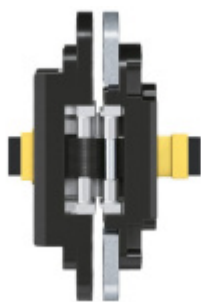

Produktový list

platný k 25. 8. 2024

luxusnikovani.cz
DELIVERED BY EFB

Univerzální adaptér Tectus Energy

SIMONSWERK

ID produktu: 7065

Univerzální adaptér se svorkovou koncovkou usnadňuje instalaci pantů Tectus.

Vaše cena bez DPH

84,17 €

Vaše cena s DPH

101,85 €

Zobrazit produkt

PŘÍSLUŠENSTVÍ

**Tectus 240 3D F1 N
Energy s průchodkou,
pro bezfalcové dveře**

SIMONSWERK

OD OD 101,02 €

Termín bude prověřen u
dodavatele

**Tectus 340 3D F1
Energy s průchodkou,
pro bezfalcové dveře**

SIMONSWERK

OD OD 107,49 €

1 ks

**Tectus 526 3D Energy s
průchodkou, pro
bezfalcové dveře**

SIMONSWERK

OD 285,53 €

Termín bude prověřen u
dodavatele

**Tectus 540 3D Energy s
průchodkou, pro
bezfalcové dveře**

SIMONSWERK

OD OD 141,79 €

Termín bude prověřen u
dodavatele

**Tectus 640 3D Energy s
průchodkou, pro
bezfalcové dveře**