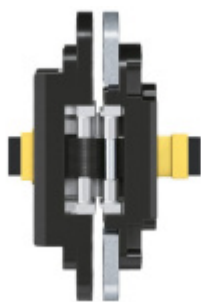

Produktový list

platný k 3. 11. 2024

luxusnikovani.cz
DELIVERED BY EFB

Univerzální adaptér Tectus Energy

SIMONSWERK

ID produktu: 7065

Univerzální adaptér se svorkovou koncovkou usnadňuje instalaci pantů Tectus.

Vaše cena bez DPH

1 978 Kč

Vaše cena s DPH

2 393,38 Kč

[Zobrazit produkt](#)

PŘÍSLUŠENSTVÍ

**Tectus 240 3D F1 N
Energy s průchodkou,
pro bezfalcové dveře**

SIMONSWERK

OD OD 2 374 Kč

Termín bude prověřen u
dodavatele

**Tectus 340 3D F1
Energy s průchodkou,
pro bezfalcové dveře**

SIMONSWERK

OD OD 2 526 Kč

1 ks

**Tectus 526 3D Energy s
průchodkou, pro
bezfalcové dveře**

SIMONSWERK

OD 6 710 Kč

Termín bude prověřen u
dodavatele

**Tectus 540 3D Energy s
průchodkou, pro
bezfalcové dveře**

SIMONSWERK

OD OD 3 332 Kč

Termín bude prověřen u
dodavatele

**Tectus 640 3D Energy s
průchodkou, pro
bezfalcové dveře**