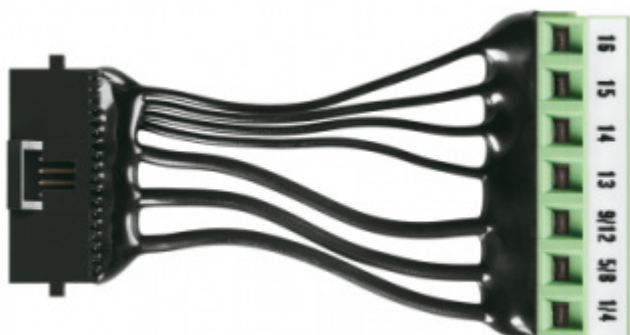

Produktový list

platný k 3. 11. 2024

luxusnikovani.cz
DELIVERED BY EFB

Univerzální adaptér Tectus Energy

SIMONSWERK

ID produktu: 7065

Univerzální adaptér se svorkovou koncovkou usnadňuje instalaci pantů Tectus.

Vaše cena bez DPH

1 978 Kč

Vaše cena s DPH

2 393,38 Kč

[Zobrazit produkt](#)

PŘÍSLUŠENSTVÍ

**Tectus 240 3D F1 N
Energy s průchodkou,
pro bezfalcové dveře**

SIMONSWERK

OD OD 2 374 Kč

Termín bude prověřen u
dodavatele

**Tectus 340 3D F1
Energy s průchodkou,
pro bezfalcové dveře**

SIMONSWERK

OD OD 2 526 Kč

1 ks

**Tectus 526 3D Energy s
průchodkou, pro
bezfalcové dveře**

SIMONSWERK

OD 6 710 Kč

Termín bude prověřen u
dodavatele

**Tectus 540 3D Energy s
průchodkou, pro
bezfalcové dveře**

SIMONSWERK

OD OD 3 332 Kč

Termín bude prověřen u
dodavatele

**Tectus 640 3D Energy s
průchodkou, pro
bezfalcové dveře**