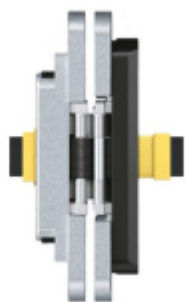

Produktový list

platný k 3. 11. 2024

luxusnikovani.cz
DELIVERED BY EFB

Univerzální adaptér Tectus Energy

SIMONSWERK

ID produktu: 7065

Univerzální adaptér se svorkovou koncovkou usnadňuje instalaci pantů Tectus.

Vaše cena bez DPH

1 978 Kč

Vaše cena s DPH

2 393,38 Kč

[Zobrazit produkt](#)

PŘÍSLUŠENSTVÍ

**Tectus 240 3D F1 N
Energy s průchodkou,
pro bezfalcové dveře**

SIMONSWERK

OD OD 2 374 Kč

Termín bude prověřen u
dodavatele

**Tectus 340 3D F1
Energy s průchodkou,
pro bezfalcové dveře**

SIMONSWERK

OD OD 2 526 Kč

1 ks

**Tectus 526 3D Energy s
průchodkou, pro
bezfalcové dveře**

SIMONSWERK