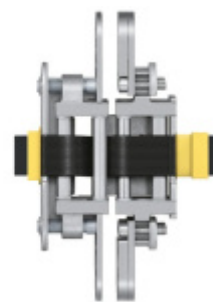

Produktový list

platný k 3. 11. 2024

luxusnikovani.cz
DELIVERED BY EFB

Univerzální adaptér Tectus Energy

SIMONSWERK

ID produktu: 7065

Univerzální adaptér se svorkovou koncovkou usnadňuje instalaci pantů Tectus.

Vaše cena bez DPH

1 978 Kč

Vaše cena s DPH

2 393,38 Kč

[Zobrazit produkt](#)

PŘÍSLUŠENSTVÍ

**Tectus 240 3D F1 N
Energy s průchodkou,
pro bezfalcové dveře**

SIMONSWERK

OD OD 2 374 Kč

Termín bude prověřen u
dodavatele

**Tectus 340 3D F1
Energy s průchodkou,
pro bezfalcové dveře**

SIMONSWERK

OD OD 2 526 Kč

1 ks

**Tectus 526 3D Energy s
průchodkou, pro
bezfalcové dveře**

SIMONSWERK

OD 6 710 Kč

Termín bude prověřen u
dodavatele

**Tectus 540 3D Energy s
průchodkou, pro
bezfalcové dveře**

SIMONSWERK

OD OD 3 332 Kč

Termín bude prověřen u
dodavatele

**Tectus 640 3D Energy s
průchodkou, pro
bezfalcové dveře**