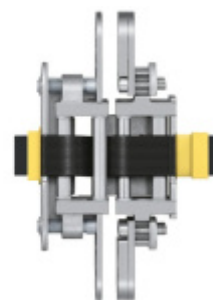

Produktový list

platný k 25. 8. 2024

luxusnikovani.cz
DELIVERED BY EFB

Adapter 1 Tectus Energy - Führ

SIMONSWERK

ID produktu: 7064

Adaptér pro motorické zámky Führ

Vaše cena bez DPH

1 978 Kč

Vaše cena s DPH

2 393,38 Kč

[Zobrazit produkt](#)

PŘÍSLUŠENSTVÍ

**Tectus 340 3D F1
Energy s průchodkou,
pro bezfalcové dveře**

SIMONSWERK

OD OD 2 526 Kč

1 ks

PODOBNÉ PRODUKTY

**Tectus 240 3D F1 N
Energy s průchodkou,
pro bezfalcové dveře**

SIMONSWERK

OD OD 2 374 Kč

Termín bude prověřen u
dodavatele

**Tectus 340 3D F1
Energy s průchodkou,
pro bezfalcové dveře**

SIMONSWERK

OD OD 2 526 Kč

1 ks

**Tectus 526 3D Energy s
průchodkou, pro
bezfalcové dveře**

SIMONSWERK

OD 6 710 Kč

Termín bude prověřen u
dodavatele

**Tectus 540 3D Energy s
průchodkou, pro
bezfalcové dveře**