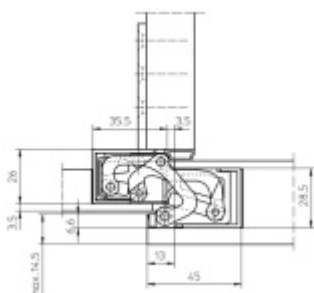

## Tectus 380 3D F1 - skrytý pant, falcové dveře

**SIMONSWERK**

Skrytý pant pro falcové dveře

Pro obložkovou/ocelovou zárubeň přikupte odpovídající upevnění/kapsu.

Pravolevý, bezúdržbová ložiska, třídimenzionální seřizování: stranově +/- 3 mm, výškově +/- 3 mm, přítlaku +/- 1 mm

Úhel otevření: 180 stupňů

Nosnost: 60 kg

Konkrétní cenu pantu v jiné povrchové úpravě poptejte u našeho obchodního oddělení.

Společně s dodávkou pantů můžeme bezplatně zapůjčit frézovací rám a šablony, se kterými je výroba dveří se skrytými panty velmi snadná a realizovat ji lze již se základním vybavením truhlářské dílny.