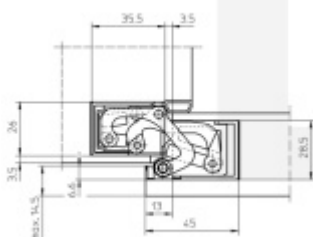

## Tectus 380 3D F1 - skrytý pant, falcové dveře

**SIMONSWERK**

Skrytý pant pro falcové dveře

Pro obložkovou/ocelovou zárubeň přikupte odpovídající upevnění/kapsu.

Pravolevý, bezúdržbová ložiska, třídimenzionální seřizování: stranově +/- 3 mm, výškově +/- 3 mm, přítlaku +/- 1 mm

Úhel otevření: 180 stupňů

Nosnost: 60 kg

Konkrétní cenu pantu v jiné povrchové úpravě poptejte u našeho obchodního oddělení.

Společně s dodávkou pantů můžeme bezplatně zapůjčit frézovací rám a šablony, se kterými je výroba dveří se skrytými panty velmi snadná a realizovat ji lze již se základním vybavením truhlářské dílny.