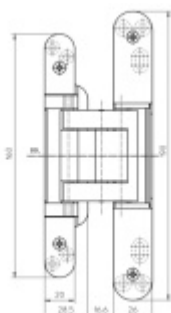

## Tectus 380 3D F1 - skrytý pant, falcové dveře

**SIMONSWERK**

Skrytý pant pro falcové dveře

Pro obložkovou/ocelovou zárubeň přikupte odpovídající upevnění/kapsu.

Pravolevý, bezúdržbová ložiska, třídimenzionální seřizování: stranově +/- 3 mm, výškově +/- 3 mm, přítlaku +/- 1 mm

Úhel otevření: 180 stupňů

Nosnost: 60 kg

Konkrétní cenu pantu v jiné povrchové úpravě poptejte u našeho obchodního oddělení.

Společně s dodávkou pantů můžeme bezplatně zapůjčit frézovací rám a šablony, se kterými je výroba dveří se skrytými panty velmi snadná a realizovat ji lze již se základním vybavením truhlářské dílny.

### Bílá matná RAL 9016 (057)

[Tectus 380 3D F1 - skrytý pant, falcové dveře](#)  
[Bílá matná RAL 9016 \(057\)](#)

DETAIL

Termín bude prověřen u dodavatele

**68,94 € bez DPH**  
83,42 € s DPH

### F1 elox vzhled (124)

[Tectus 380 3D F1 - skrytý pant,  
falcové dveře](#)  
[F1 elox vzhled \(124\)](#)

DETAIL

Termín bude prověřen u  
dodavatele

**60,24 € bez DPH**  
72,9 € s DPH