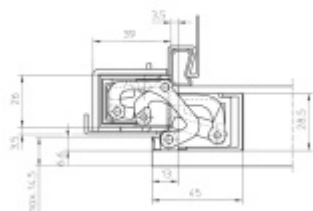

## Tectus 380 3D F1 - skrytý pant, falcové dveře

**SIMONSWERK**

Skrytý pant pro falcové dveře

Pro obložkovou/ocelovou zárubeň přikupte odpovídající upevnění/kapsu.

Pravolevý, bezúdržbová ložiska, třídimenzionální seřizování: stranově +/- 3 mm, výškově +/- 3 mm, přítlaku +/- 1 mm

Úhel otevření: 180 stupňů

Nosnost: 60 kg

Konkrétní cenu pantu v jiné povrchové úpravě poptejte u našeho obchodního oddělení.

Společně s dodávkou pantů můžeme bezplatně zapůjčit frézovací rám a šablony, se kterými je výroba dveří se skrytými panty velmi snadná a realizovat ji lze již se základním vybavením truhlářské dílny.